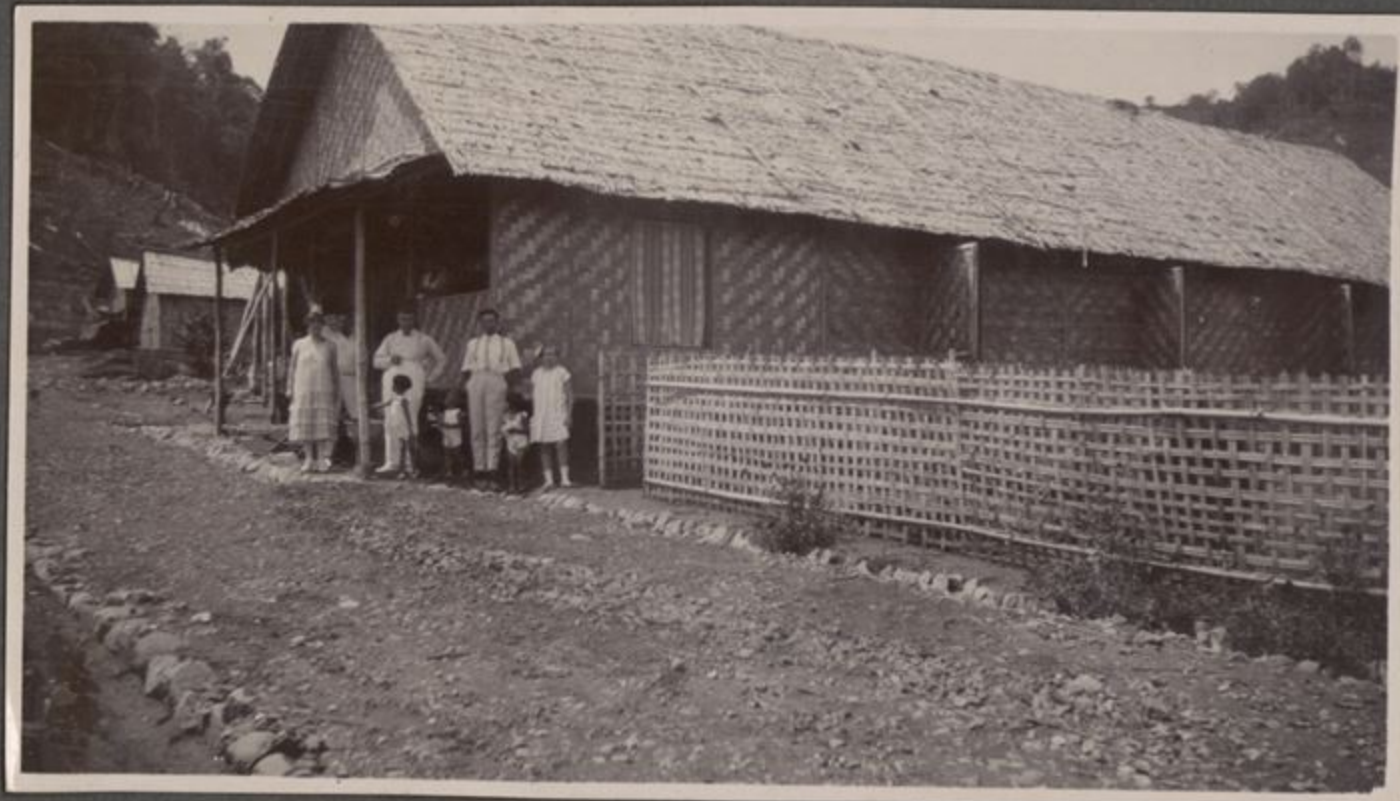

19

00029839 album 962

607-14785

QUELLEN & CO
PHOTOGRAPHERS
1000 MARKET ST.

Aan mijn vriend
Hornabg
2 Jan 1920
A. Rancurel

160033206

Dr. Schut

6014786